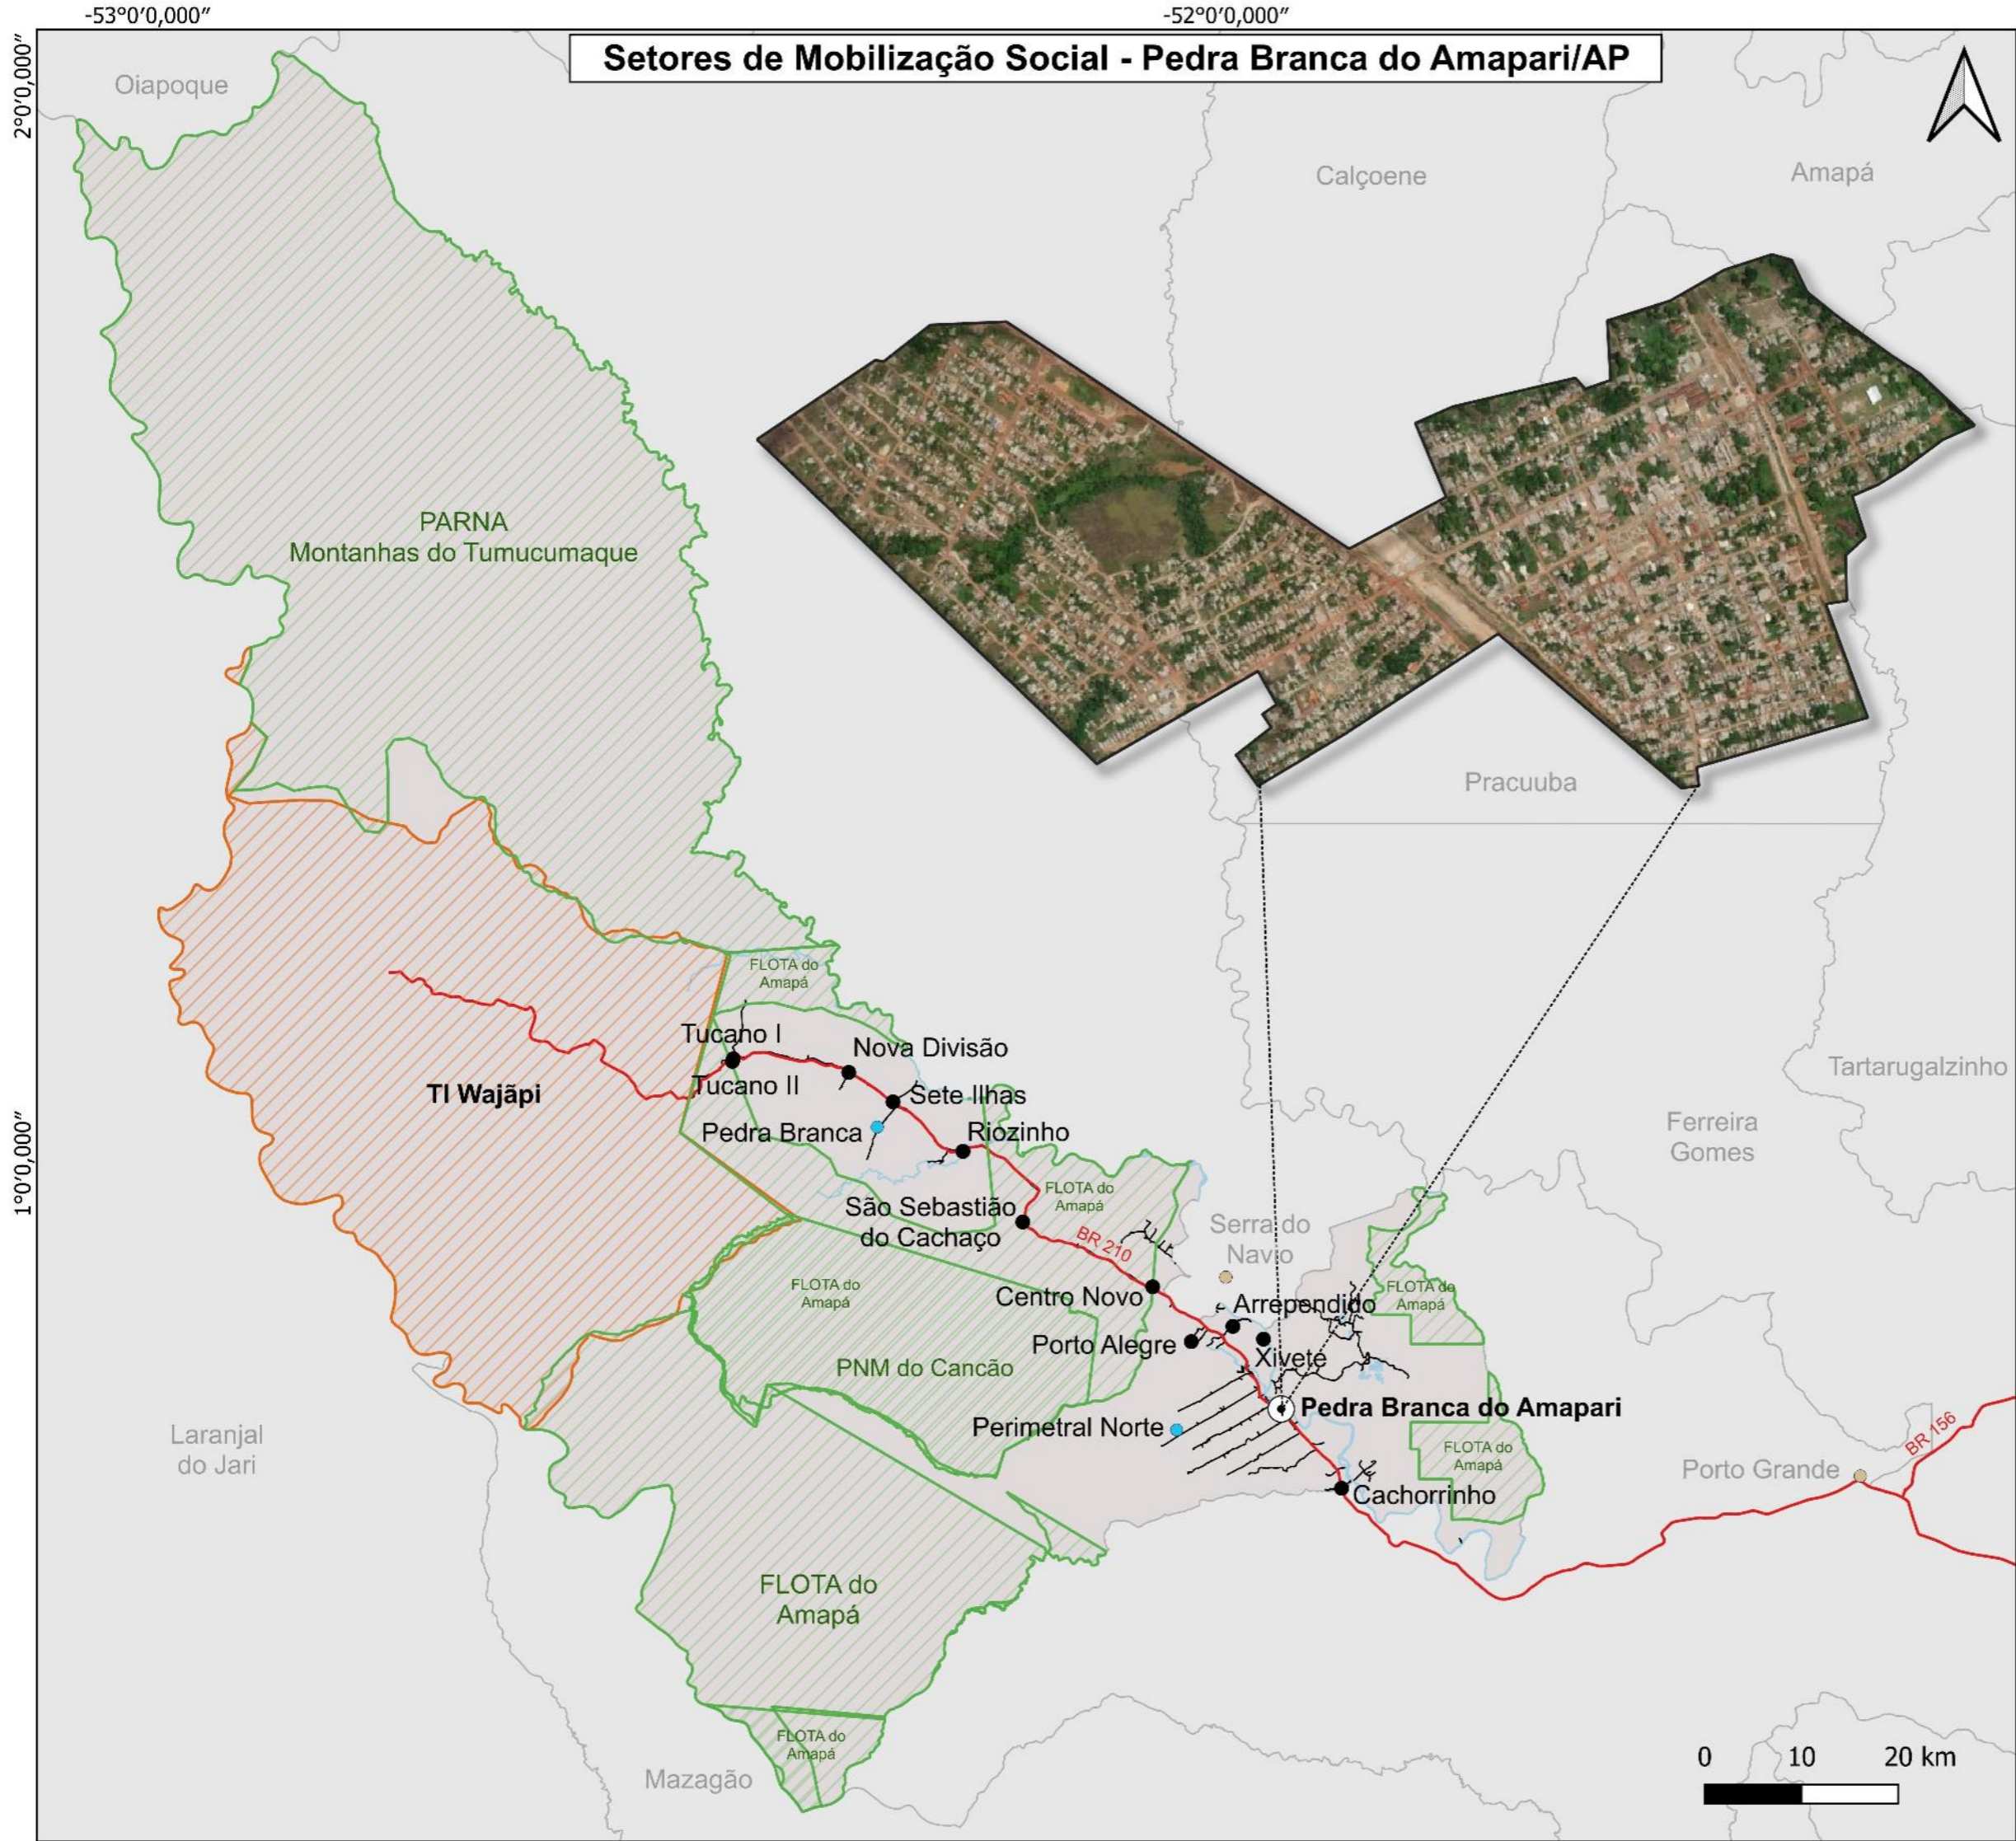

Setores de Mobilização Social - Pedra Branca do Amapari/AP

Legenda

- ⊙ Setor 1 (Zona Urbana)
- Setor 2 (Zona Rural)
- Comunidade
- Projeto de Assentamento
- Sede Municipal
- ▨ Terra Indígena
- ▨ Unidade de Conservação
- Pedra Branca do Amapari
- Amapá
- Estrada/Ramal
- Rodovia
- Drenagem superficial
- Massa d'água

Sistema de Coordenadas Geográficas
Datum SIRGAS 2000