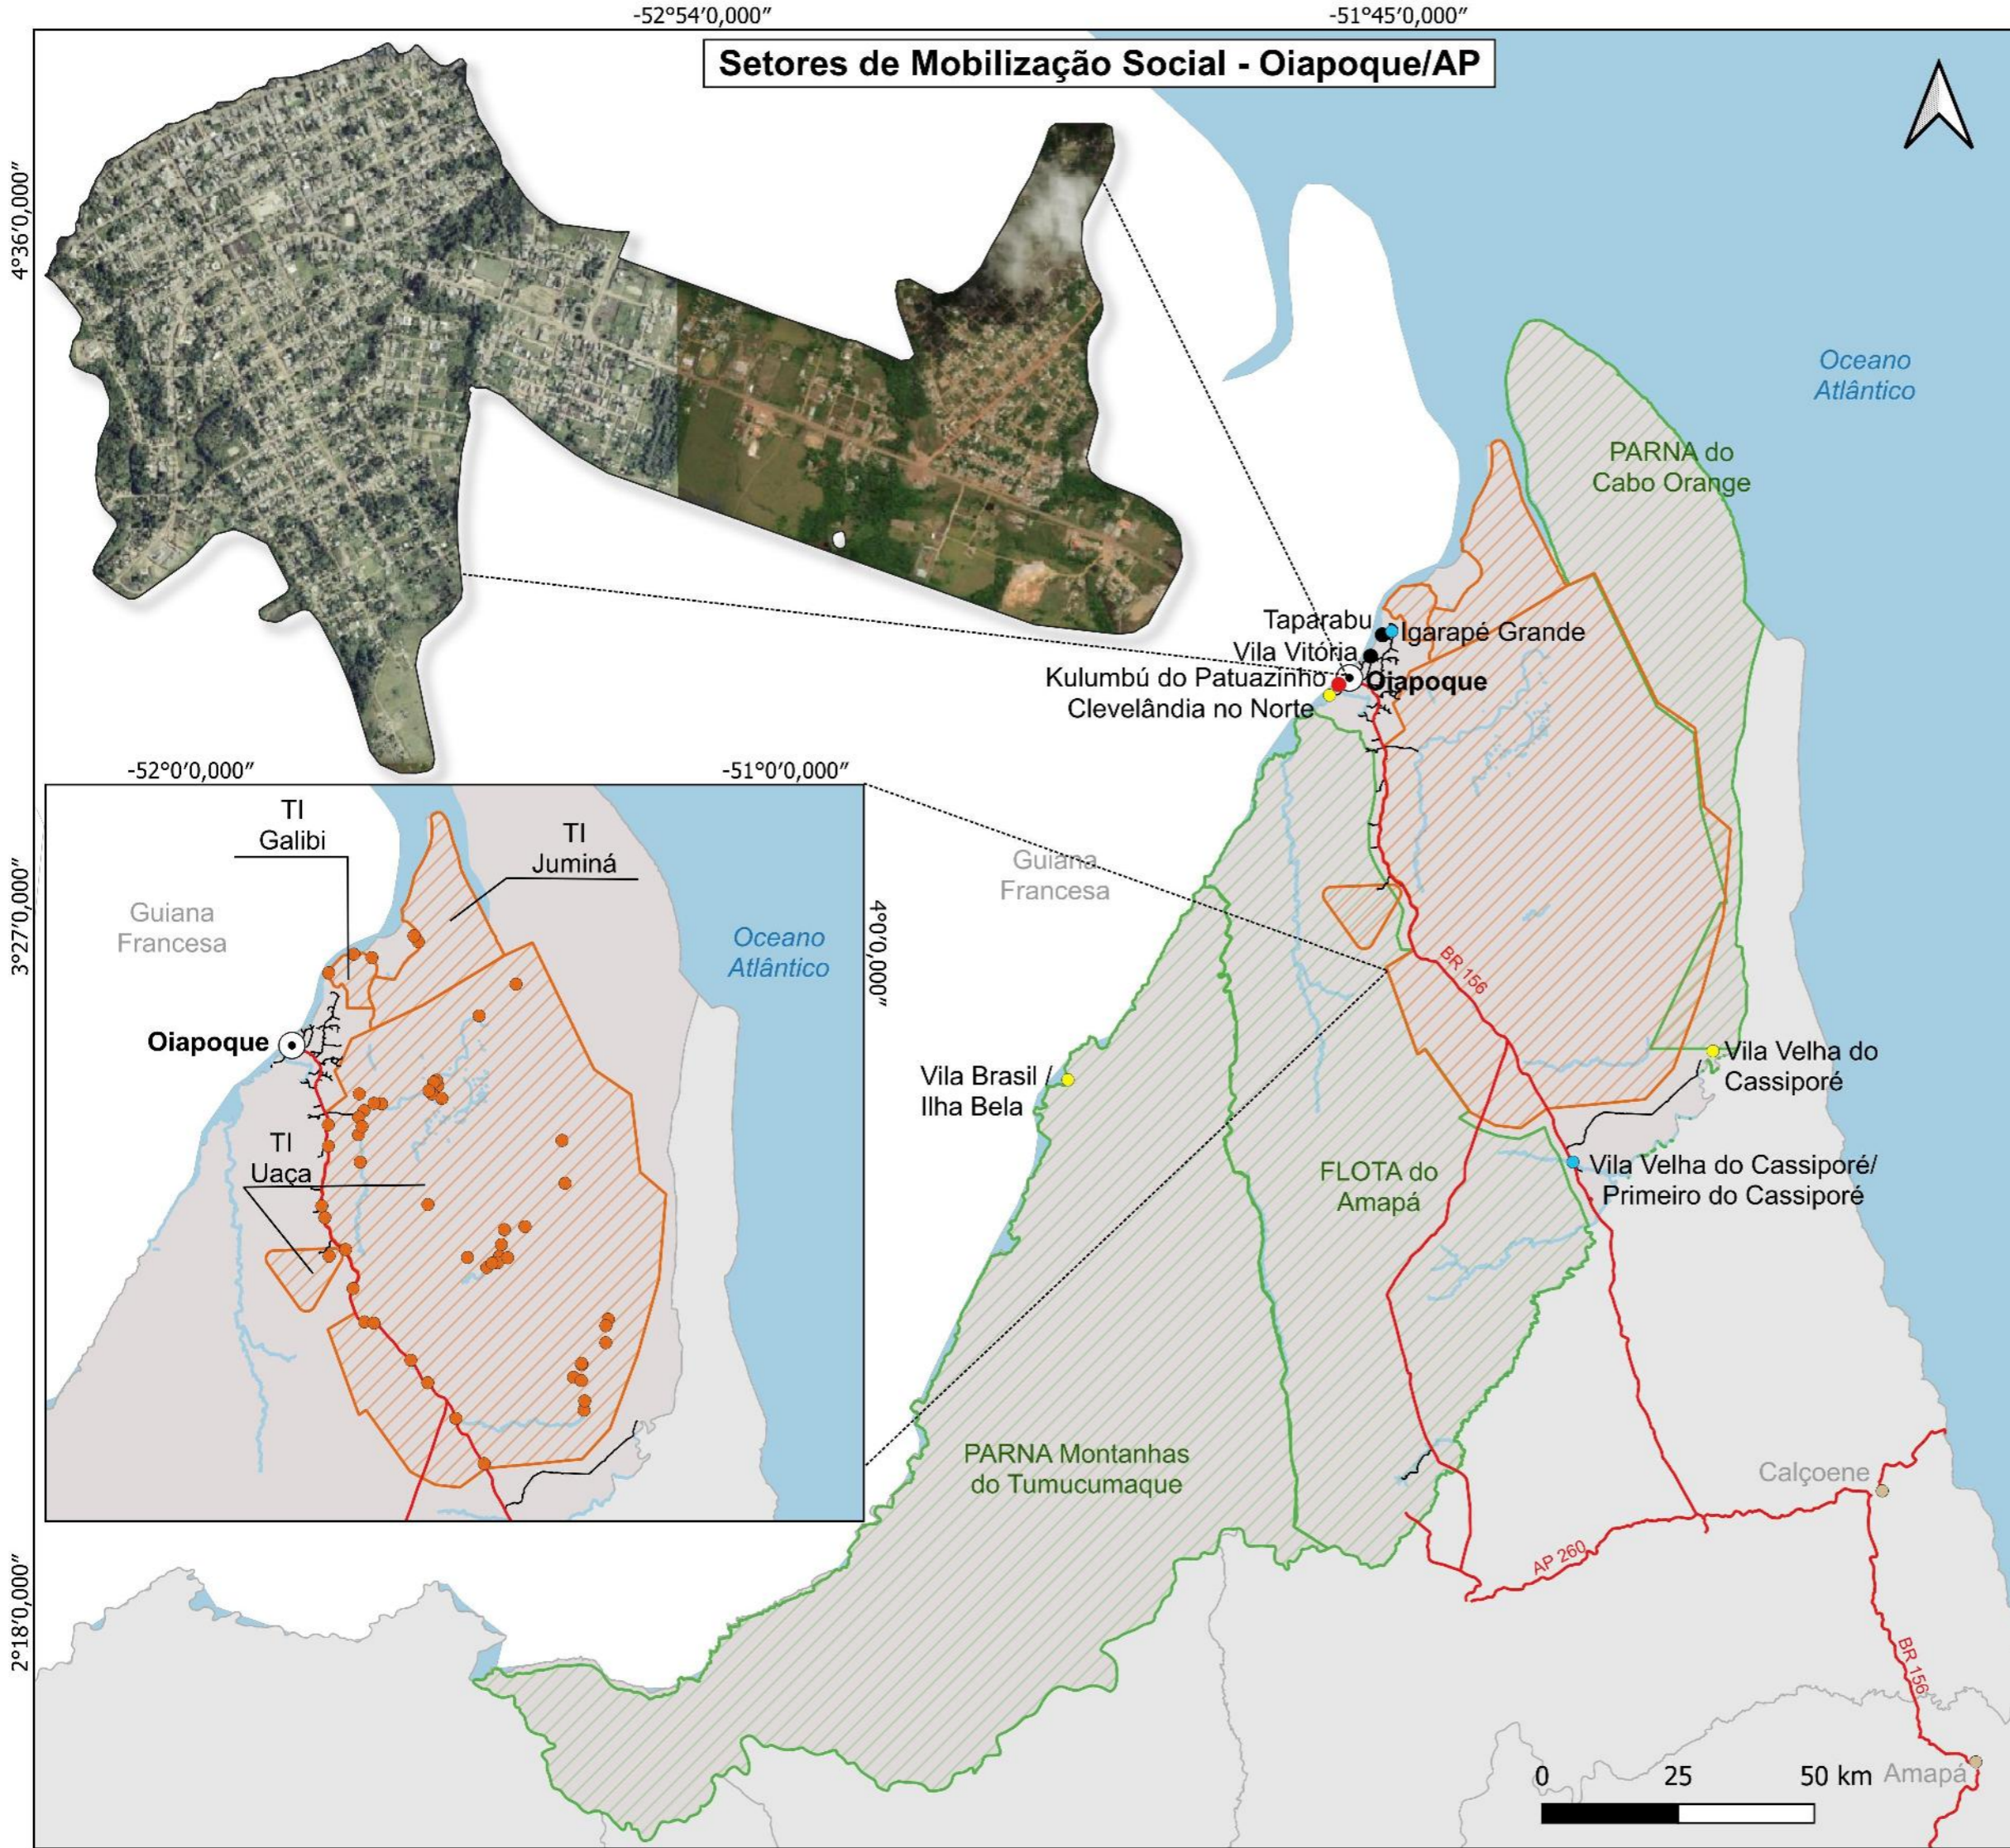

Setores de Mobilização Social - Oiapoque/AP

Legenda

- ⊙ Setor 1 (Zona Urbana)
- Setor 2 (Zona Rural)
- Comunidade
- Comunidade Indígena
- Comunidade Quilombola
- Distrito
- Projeto de Assentamento
- Sede Municipal
- ▨ Terra Indígena
- ▨ Unidade de Conservação
- Oiapoque
- Estrada/Ramal
- Rodovia
- Drenagem Superficial

Sistema de Coordenadas Geográficas
Datum SIRGAS 2000

Base Cartográfica: DSG (2013); IBGE (2021); ESRI (2024); FUNAI (2024)
Elaboração: GEOPROCESSAMENTO TEDPLAN (2024)