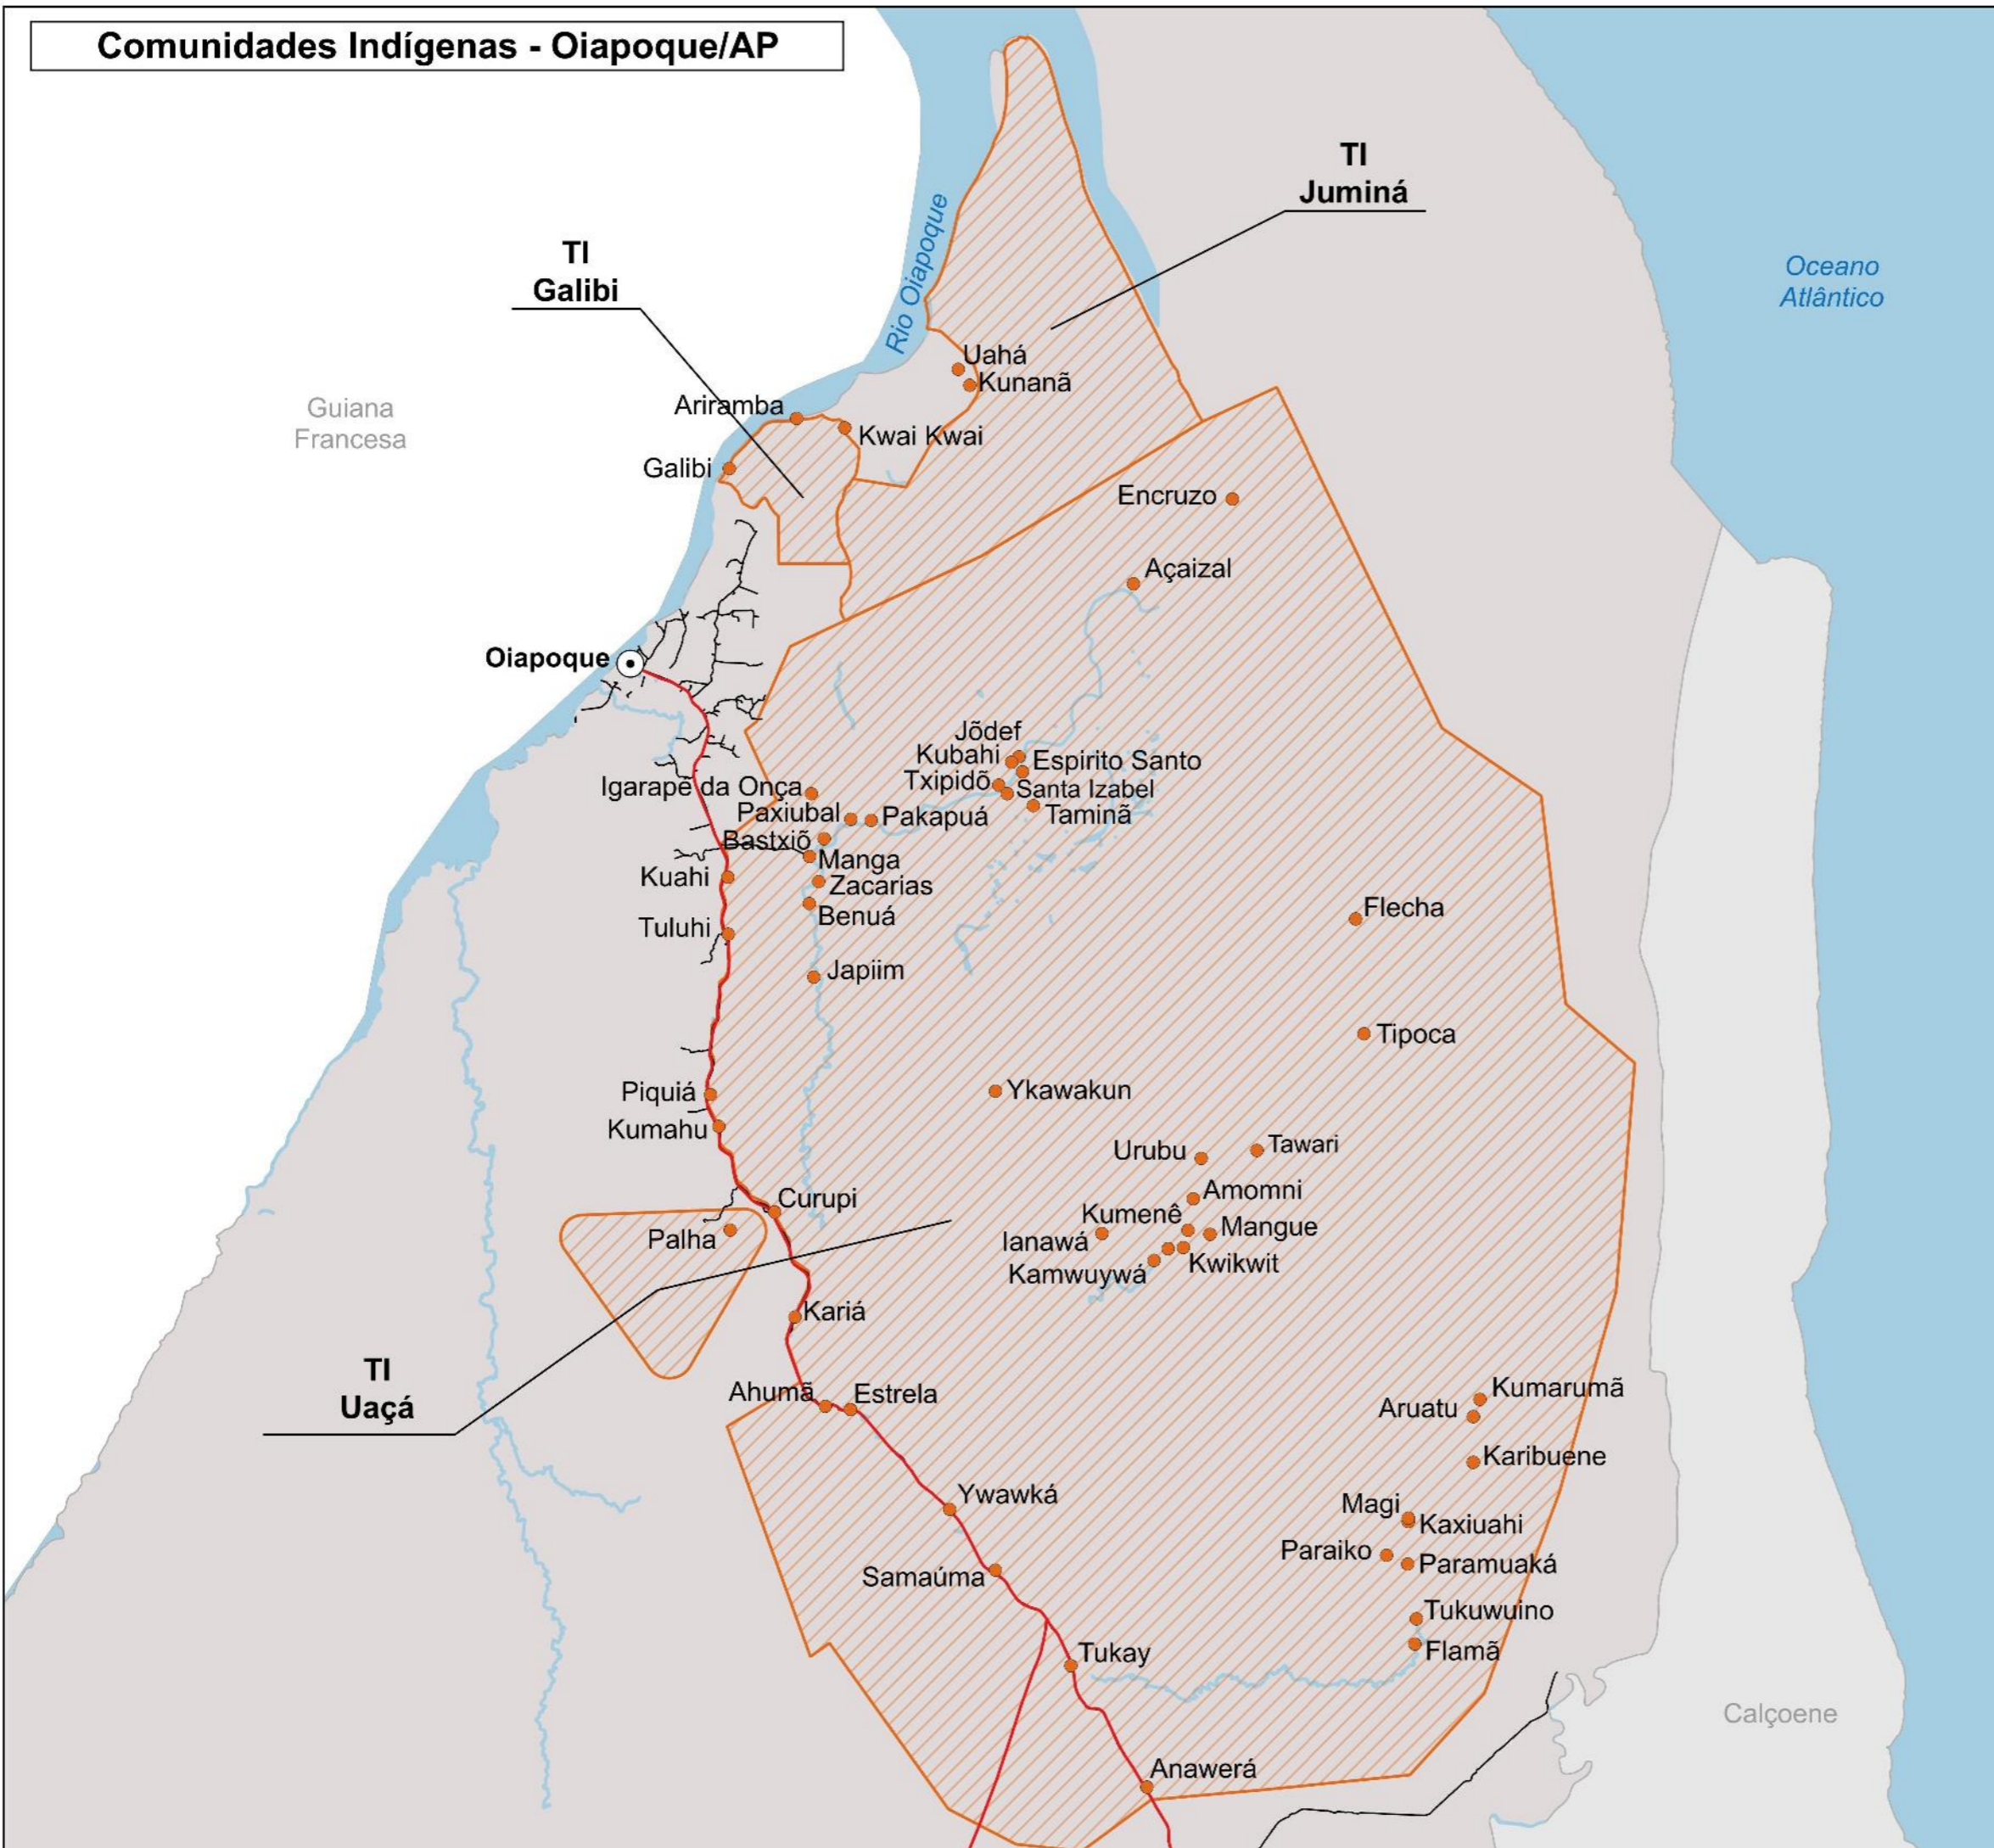

Comunidades Indígenas - Oiapoque/AP

- Legenda**
- ⊙ Setor 1 (Zona Urbana)
 - Setor 2 (Zona Rural)
 - Comunidade Indígena
 - ▨ Terra Indígena
 - Oiapoque
 - Estrada/Ramal
 - Rodovia
 - Drenagem Superficial

Sistema de Coordenadas Geográficas
Datum SIRGAS 2000
Base Cartográfica: DSG (2013); IBGE (2021); FUNAI (2024)
Elaboração: GEOPROCESSAMENTO TEDPLAN (2024)