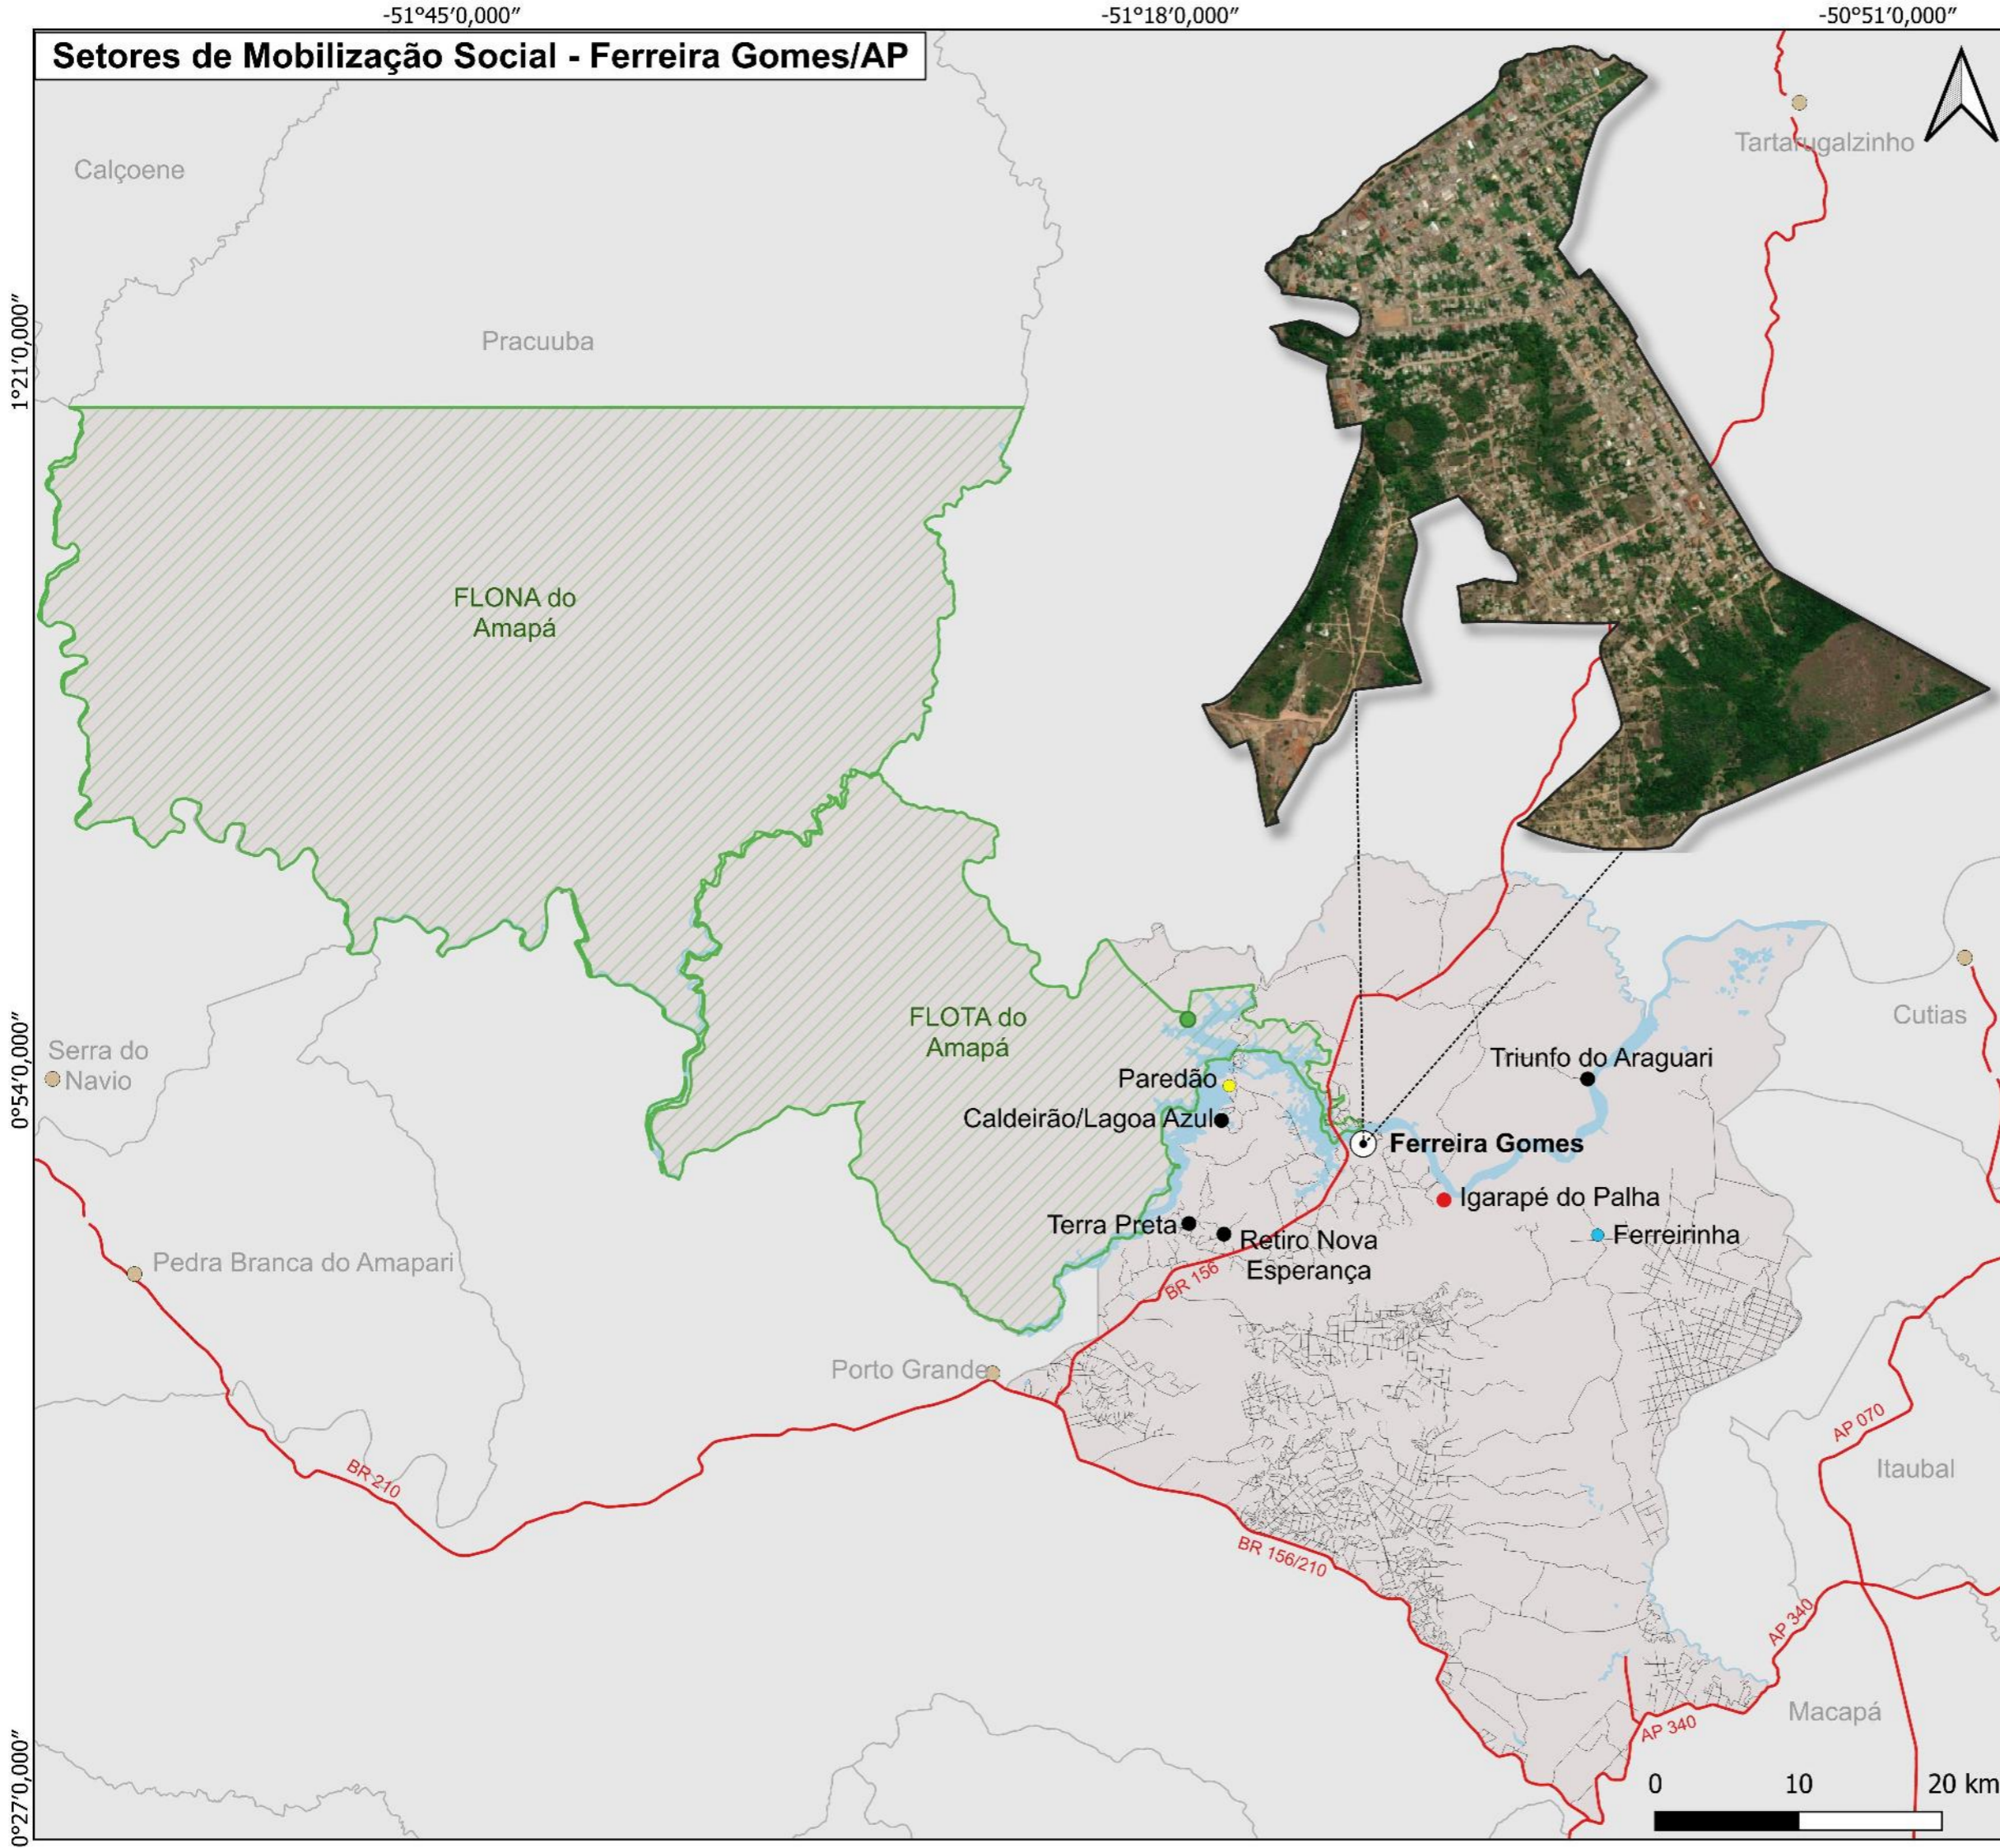

# Setores de Mobilização Social - Ferreira Gomes/AP

## Legenda

- Setor 1 (Zona Urbana)
- Setor 2 (Zona Rural)
- Comunidade
- Comunidade Quilombola
- Distrito
- Projeto de Assentamento
- Sede Municipal
- RPPN Seringal Triunfo
- ▨ Unidade de Conservação
- Ferreira Gomes
- Amapá
- Estrada/Ramal
- Rodovia
- Drenagem superficial
- Massa d'água

Base Cartográfica: DSG (2013); IBGE (2021); ESRI (2024)  
Elaboração: GEOPROCESSAMENTO TEDPLAN (2024)