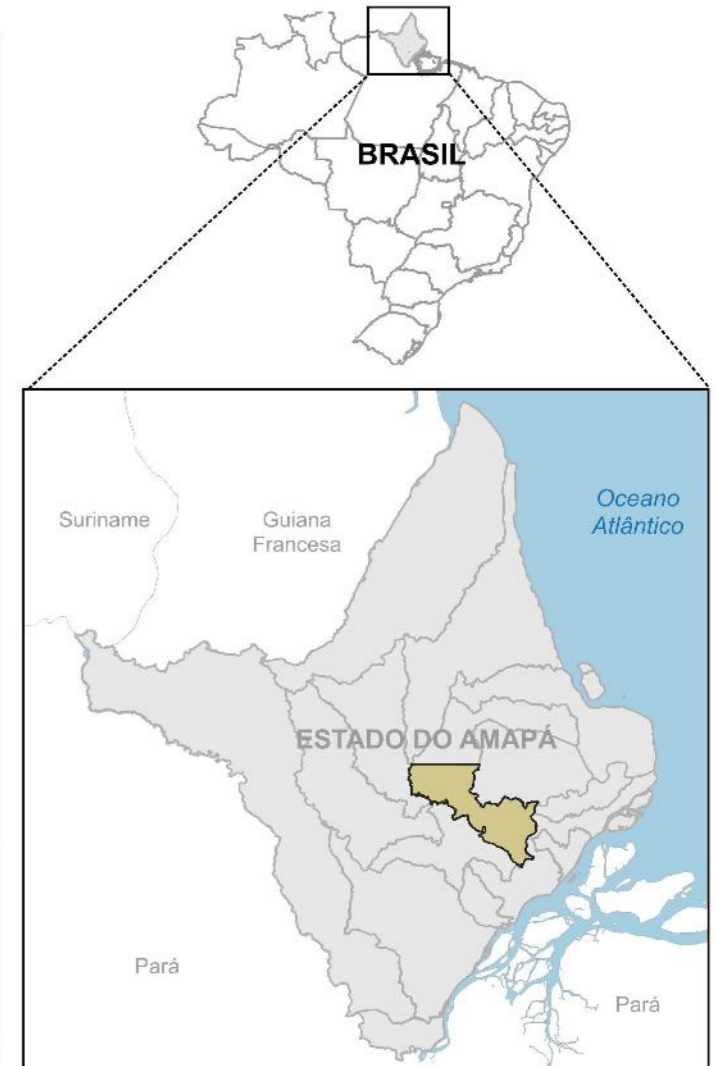

## Legenda

- Setor 1 (Zona Urbana)
- Setor 2 (Zona Rural)
- Comunidade
- Comunidade Quilombola
- Distrito
- Projeto de Assentamento
- Sede Municipal
- RPPN Seringal Triunfo
- ▨ Unidade de Conservação
- Ferreira Gomes
- Amapá
- Estrada/Ramal
- Rodovia
- Drenagem superficial
- Massa d'água

Base Cartográfica: DSG (2013); IBGE (2021); ESRI (2024)  
Elaboração: GEOPROCESSAMENTO TEDPLAN (2024)