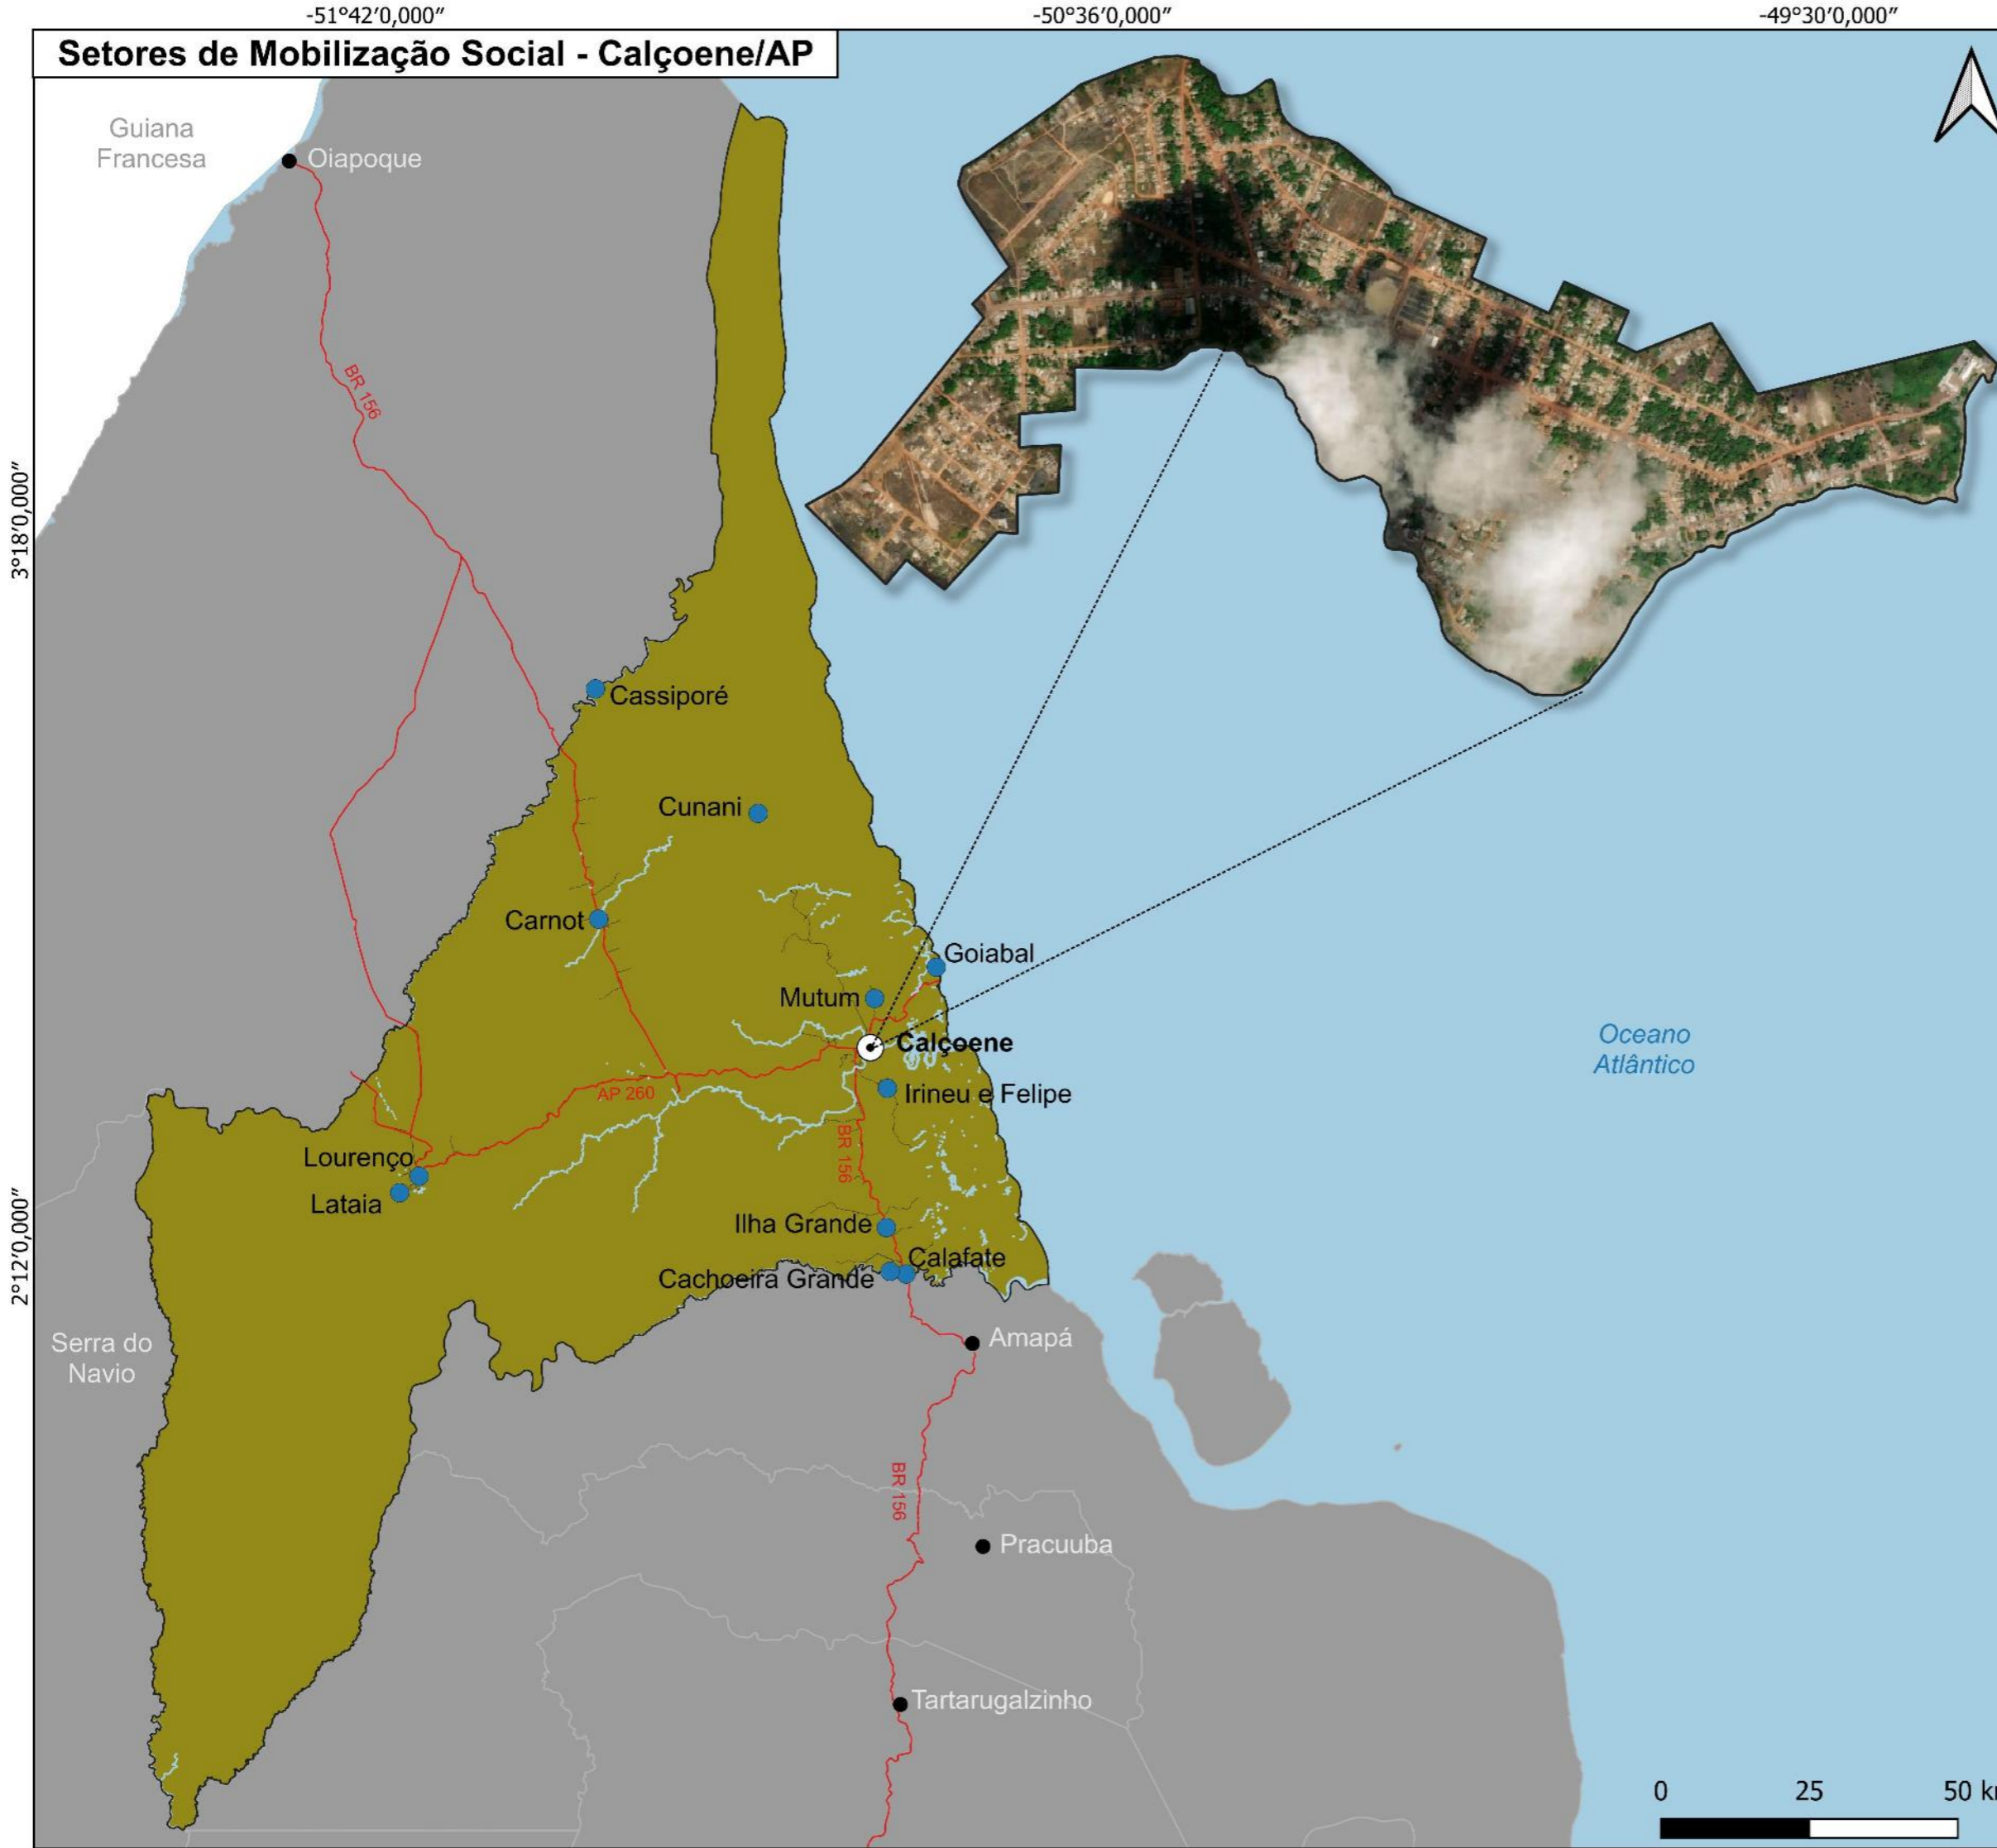

Setores de Mobilização Social - Calçoene/AP

Legenda

- ⊙ Setor 1 (Zona Urbana)
- Setor 2 (Zona Rural)
- Comunidade
- Sede Municipal
- Calçoene
- Amapá
- Estrada/Ramal
- Rodovia
- Drenagem superficial
- Massa d'água

Sistema de Coordenadas Geográficas
Datum SIRGAS 2000
Base Cartográfica: DSG (2013); IBGE (2021); ESRI (2024)
Elaboração: GEOPROCESSAMENTO TEDPLAN (2024)